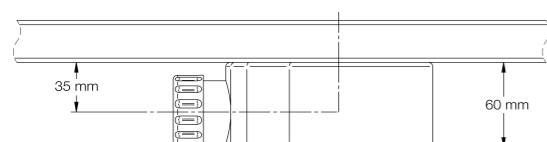

Bosnor®
SolidSurface

Step (medidas)

A (Largo): 120, 130, 140, 150, 160, 170, 180 cm.
A1: 30 cm¹, 35 cm²
A2: Diferencia entre A1 y el largo total.
B (Ancho): 70, 80, 90 cm.

¹ Para platos de ducha de 120cm de largo y/o 70 cm de ancho

² El resto de tamaños

Surface (medidas)

A (Largo): 120, 130, 140, 150, 160, 170, 180 cm.
A1: 17 cm³, 23 cm⁴
A2: Diferencia entre A1 y el largo total.
B (Ancho): 70, 80, 90 cm.

³ Para platos de ducha de 120cm de largo y/o 70 cm de ancho

1 Step

2 Surface

1 Desagüe Step

2 Desagüe Surface

1 Tapas desagüe Step

Blanco

Inox

Gris perla