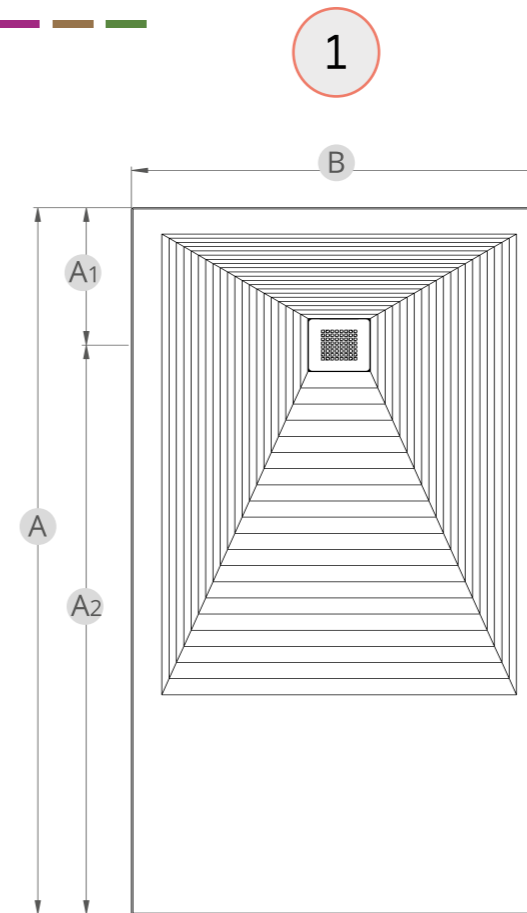

Bosnor®
SolidSurface

Step (medidas)

A (Largo): 120, 130, 140, 150, 160, 170, 180 cm.
A1: 30 cm¹, 35 cm²
A2: Diferencia entre A1 y el largo total.
B (Ancho): 70, 80, 90 cm.

¹ Para platos de ducha de 120cm de largo y/o 70 cm de ancho

² El resto de tamaños

Surface (medidas)

A (Largo): 120, 130, 140, 150, 160, 170, 180 cm.
A1: 17 cm³, 23 cm⁴
A2: Diferencia entre A1 y el largo total.
B (Ancho): 70, 80, 90 cm.

³ Para platos de ducha de 120cm de largo y/o 70 cm de ancho

⁴ El resto de tamaños

2 Tapas desagüe Surface

Blanco

Inox

Gris perla

Gris pizarra

Negro

Beige