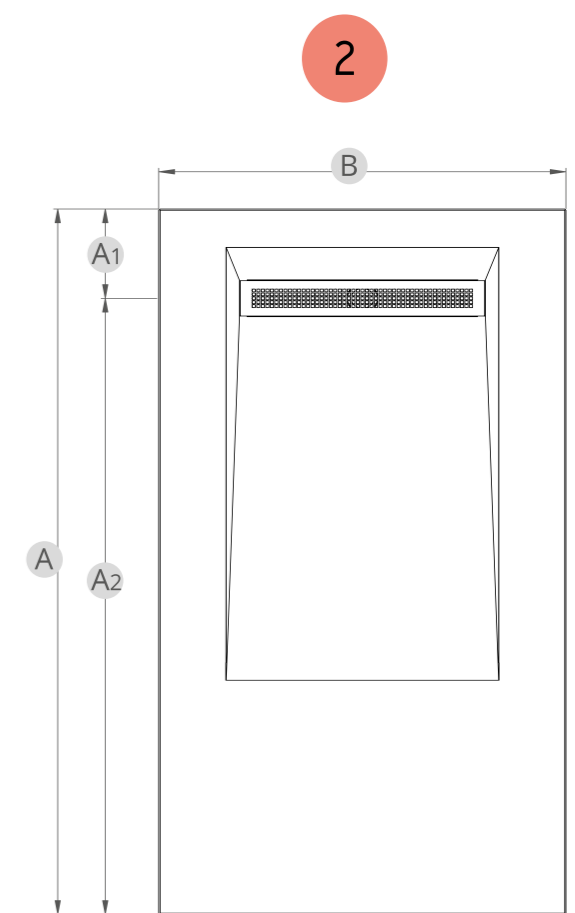

Bosnor®
SolidSurface

Step (medidas)

A (Largo): 120, 130, 140, 150, 160, 170, 180 cm.
A1: 30 cm¹, 35 cm²
A2: Diferencia entre A1 y el largo total.
B (Ancho): 70, 80, 90 cm.

¹ Para platos de ducha de 120cm de largo y/o 70 cm de ancho

² El resto de tamaños

Surface (medidas)

A (Largo): 120, 130, 140, 150, 160, 170, 180 cm.
A1: 17 cm³, 23 cm⁴
A2: Diferencia entre A1 y el largo total.
B (Ancho): 70, 80, 90 cm.

³ Para platos de ducha de 120cm de largo y/o 70 cm de ancho

⁴ El resto de tamaños

2 Tapas desagüe Surface

Blanco

Inox

Gris perla

Gris pizarra

Negro

Beige