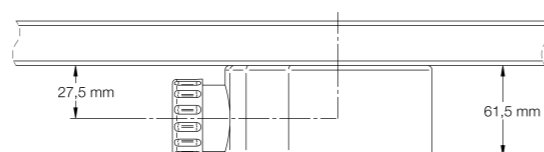

² El resto de tamaños

Surface (medidas)

A (Largo): 120, 130, 140, 150, 160, 170, 180 cm.
A1: 17 cm³, 23 cm⁴
A2: Diferencia entre A1 y el largo total.
B (Ancho): 70, 80, 90 cm.

³ Para platos de ducha de 120cm de largo y/o 70 cm de ancho

1 Step

2 Surface

1 Desagüe Step

2 Desagüe Surface

1 Tapas desagüe Step

Blanco

Inox

Gris perla