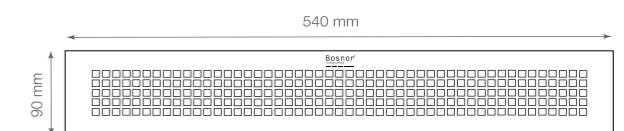

Bosnor®
SolidSurface

Step (medidas)

A (Largo): 120, 130, 140, 150, 160, 170, 180 cm.
A1: 30 cm¹, 35 cm²
A2: Diferencia entre A1 y el largo total.
B (Ancho): 70, 80, 90 cm.

¹ Para platos de ducha de 120cm de largo y/o 70 cm de ancho

² El resto de tamaños

Surface (medidas)

A (Largo): 120, 130, 140, 150, 160, 170, 180 cm.
A1: 17 cm³, 23 cm⁴
A2: Diferencia entre A1 y el largo total.
B (Ancho): 70, 80, 90 cm.

³ Para platos de ducha de 120cm de largo y/o 70 cm de ancho

⁴ El resto de tamaños

2 Tapas desagüe Surface

Blanco

Inox

Gris perla

Gris pizarra

Negro

Beige