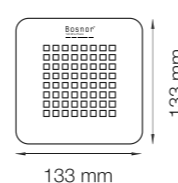

² El resto de tamaños

Surface (medidas)

A (Largo): 120, 130, 140, 150, 160, 170, 180 cm.
A1: 17 cm³, 23 cm⁴
A2: Diferencia entre A1 y el largo total.
B (Ancho): 70, 80, 90 cm.

³ Para platos de ducha de 120cm de largo y/o 70 cm de ancho

1 Step

2 Surface

1 Desagüe Step

2 Desagüe Surface

1 Tapas desagüe Step

Blanco

Inox

Gris perla