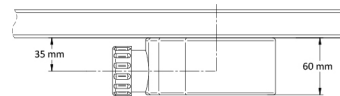

Dimensiones

A (Largo): cm

A¹:

Notice: Undefined variable: a1 in /home/bosnorsl/domains/bosnorsl.com/private_html/wp-content/themes/bosnor/pdf.php on line 162

A²:

Notice: Undefined variable: a2 in /home/bosnorsl/domains/bosnorsl.com/private_html/wp-content/themes/bosnor/pdf.php on line 163

B (Ancho): cm

Desaigüe

Medidas Disponibles

Nuestros platos de ducha están disponibles en 7 medidas de largo diferentes y 3 medidas de ancho que podrás combinar de acuerdo a tus necesidades.

Ancho: 120, 130, 140, 150, 160, 170, 180 cm.